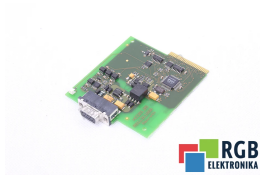

## HCC0305 R911311668 REXROTH ID32893

Używany BOSCH REXROTH HCC0305 R911311668  
Sprzęt przetestowany i wyczyszczony.  
24 miesiące gwarancji  
Dedykowany kurier  
Wysyłka w 24h

### DANE TECHNICZNE

PRODUCENT	BOSCH REXROTH
MODEL	HCC0305 R911311668
KATEGORIA	Moduły rozszerzeń
WAGA [KG]	1.0

WSPARCIE DOSTĘPNE 24/7  
[+48 71 750 09 78](tel:+48717500978)

NAPISZ DO NAS  
[info@rgbelektronika.pl](mailto:info@rgbelektronika.pl)